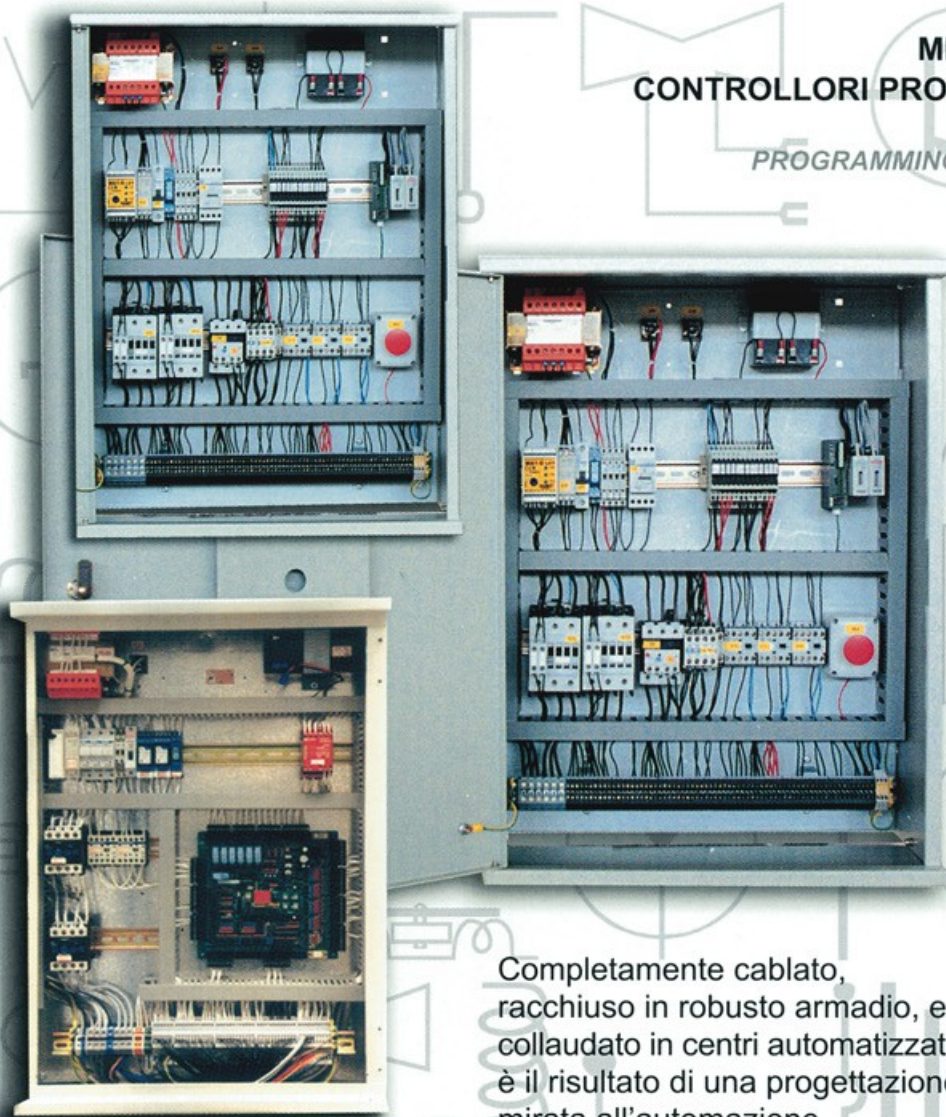

quadri di manovra control panels

**MICROPROCESSORE
CONTROLLORI PROGRAMMABILI (PLC)**
MICROPROCESSOR
PROGRAMMING CONTROLLERS (PLC)

Completamente cablato,
racchiuso in robusto armadio, e
collaudato in centri automatizzati,
è il risultato di una progettazione
mirata all'automazione
personalizzata e alla sicurezza.

*Fully wired, contained in a hardy panel
and tested in automated centers,
it results from a design aimed at the
personalised automation and at
safety.*

CEA srl
PRODUZIONE E DISTRIBUZIONE COMPONENTI PER ASCENSORI
PRODUCTION AND DISTRIBUTION OF LIFT COMPONENTS
20010 - POGLIANO MILANESE (MI) - Italy - via T. Tasso 21
Tel. (+39) 02.93550626 r.a - Fax (+39) 02.93255621
e-mail: info@cealift.it <http://www.cealift.it>